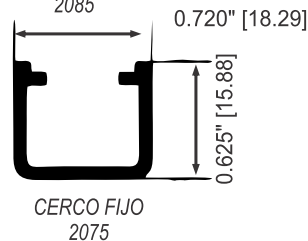

VENTANA CORREDIZA 1-3/8"

VENTANA CORREDIZA Y FIJA DE 1- 1/2"

VENTANA CORREDIZA Y FIJA DE 1/2"

PUERTA Y VENTANA CORREDIZA 2" X 1 1/4"

PUERTA Y VENTANA CORREDIZA DE 2" X 1 1/4"

INTERMEDIO PARA CUADRÍCULA 2021

PUERTA Y VENTANA CORREDIZA DE 2" X 1 1/4"

PERFILES LIGEROS

VENTANA FIJA DE 2" X 1 1/4"

VENTANA FIJA DE 2" X 1 1/4"

PUERTA Y VENTANA CORREDIZA DE 3" X 1 1/4"

PUERTA Y VENTANA CORREDIZA DE 3" X 1 1/4"

PUERTA Y VENTANA CORREDIZAS DE 3" X 1 1/4"