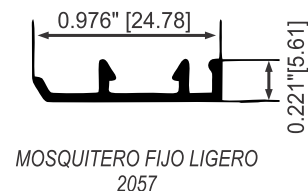

VENTANA CORREDIZA 1-3/8"

VENTANA CORREDIZA Y FIJA DE 1- 1/2"

VENTANA CORREDIZA Y FIJA DE 1/2"

PUERTA Y VENTANA CORREDIZA 2" X 1 1/4"

PUERTA Y VENTANA CORREDIZA DE 2" X 1 1/4"

INTERMEDIO PARA CUADRÍCULA 2021

PUERTA Y VENTANA CORREDIZA DE 2" X 1 1/4"

PERFILES LIGEROS

VENTANA FIJA DE 2" X 1 1/4"

VENTANA FIJA DE 2" X 1 1/4"

PUERTA Y VENTANA CORREDIZA DE 3" X 1 1/4"

PUERTA Y VENTANA CORREDIZA DE 3" X 1 1/4"

PUERTA Y VENTANA CORREDIZAS DE 3" X 1 1/4"