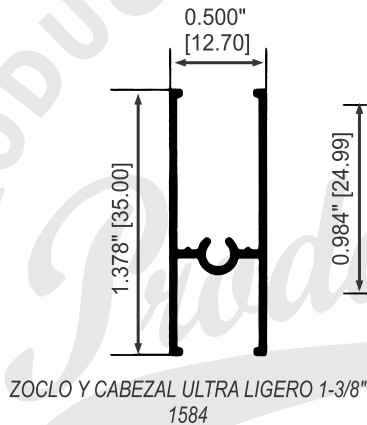

GUÍA RÁPIDA

	PÁGINA
Introducción	2
Ventana Corrediza 1-3/8"	3
Ventana Corrediza y Fija de 1/2"	4
Puerta y Ventana Corrediza de 2" X 1 1/4"	5
Puerta y Ventana Corrediza de 2" X 1 1/4"	6
Ventana Fija de 2" X 1 1/4"	7
Puerta y Ventana Corrediza de 3" X 1 1/4"	8
Puerta y Ventana Corredizas de 3" X 1 1/4"	9
Puerta y Ventana Corredizas de 3" X 1 1/4"	10
Ventana Fija de 3" X 1 3/4"	11
Ventana Fija de 3" X 1 3/4"	12
Ventana Fija de 4" X 1 3/4"	13
Ventana Fija de 4" X 1 3/4"	14
Ventana Fija de 4 1/2" X 2"	15
Puerta Batiente de 1 3/4"	16
Batientes	17
Ribetes / Duelas	18
Duelas	19
Canceles para baño	20
Cellosias y Louvers	21/22
Perfiles para Vitrina	23
Perfiles para Vitrina	24
Pasamanos y Zoclos	25
Sardineles	26
Ventana Sifón	27
Fachada Integral	28/39
Dimensiones y Características	40/43
Corredera Serie 3600	44/46
Corredera Serie 4600	47/50
Ventana y Puerta Batiente	51/52
Puerta Corrediza	53/55
Índice de Claves	56/57
Factores de Conversión	58

VENTANA CORREDIZA 1-3/8"

VENTANA CORREDIZA Y FIJA DE 1- 1/2"

VENTANA CORREDIZA Y FIJA DE 1/2"

PUERTA Y VENTANA CORREDIZA 2" X 1 1/4"

PUERTA Y VENTANA CORREDIZA DE 2" X 1 1/4"

INTERMEDIO PARA CUADRÍCULA 2021

PUERTA Y VENTANA CORREDIZA DE 2" X 1 1/4"

PERFILES LIGEROS

VENTANA FIJA DE 2" X 1 1/4"

VENTANA FIJA DE 2" X 1 1/4"

PUERTA Y VENTANA CORREDIZA DE 3" X 1 1/4"

PUERTA Y VENTANA CORREDIZA DE 3" X 1 1/4"

PUERTA Y VENTANA CORREDIZAS DE 3" X 1 1/4"

PERFILES LIGEROS

PUERTA Y VENTANA CORREDIZAS DE 3" X 1 1/4"

VENTANA FIJA DE 3" X 1 3/4"