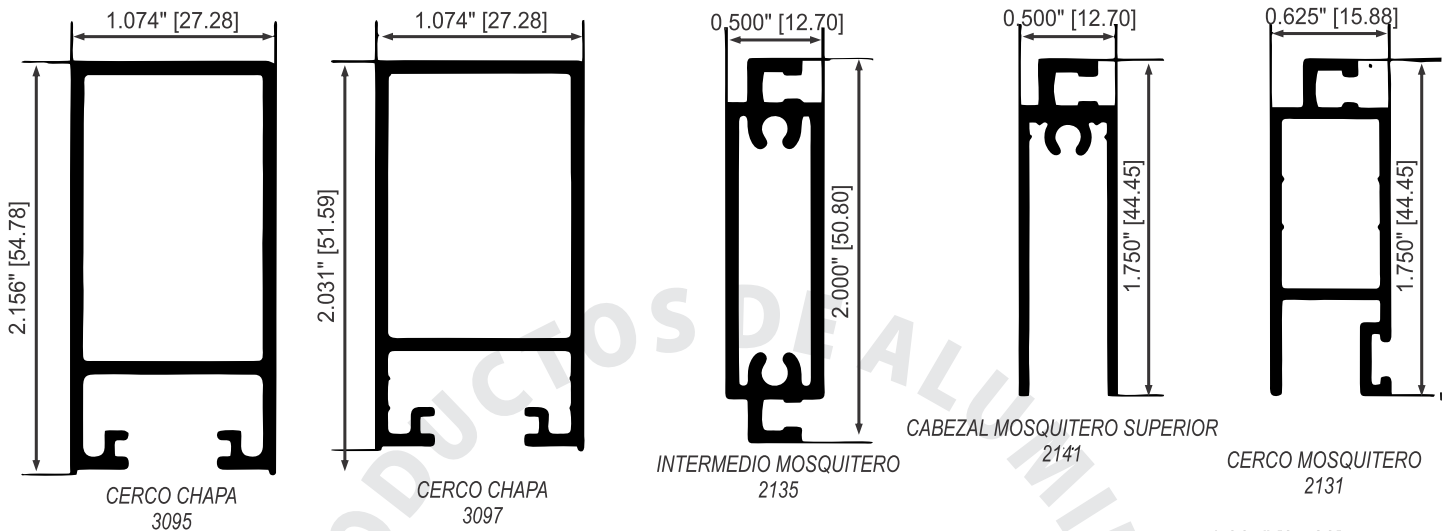

VENTANA CORREDIZA 1-3/8"

VENTANA CORREDIZA Y FIJA DE 1- 1/2"

VENTANA CORREDIZA Y FIJA DE 1/2"

PUERTA Y VENTANA CORREDIZA 2" X 1 1/4"

PUERTA Y VENTANA CORREDIZA DE 2" X 1 1/4"

INTERMEDIO PARA CUADRÍCULA 2021

PUERTA Y VENTANA CORREDIZA DE 2" X 1 1/4"

PERFILES LIGEROS

VENTANA FIJA DE 2" X 1 1/4"

VENTANA FIJA DE 2" X 1 1/4"

PUERTA Y VENTANA CORREDIZA DE 3" X 1 1/4"

PUERTA Y VENTANA CORREDIZA DE 3" X 1 1/4"

PUERTA Y VENTANA CORREDIZAS DE 3" X 1 1/4"

PERFILES LIGEROS

PUERTA Y VENTANA CORREDIZAS DE 3" X 1 1/4"

VENTANA FIJA DE 3" X 1 3/4"