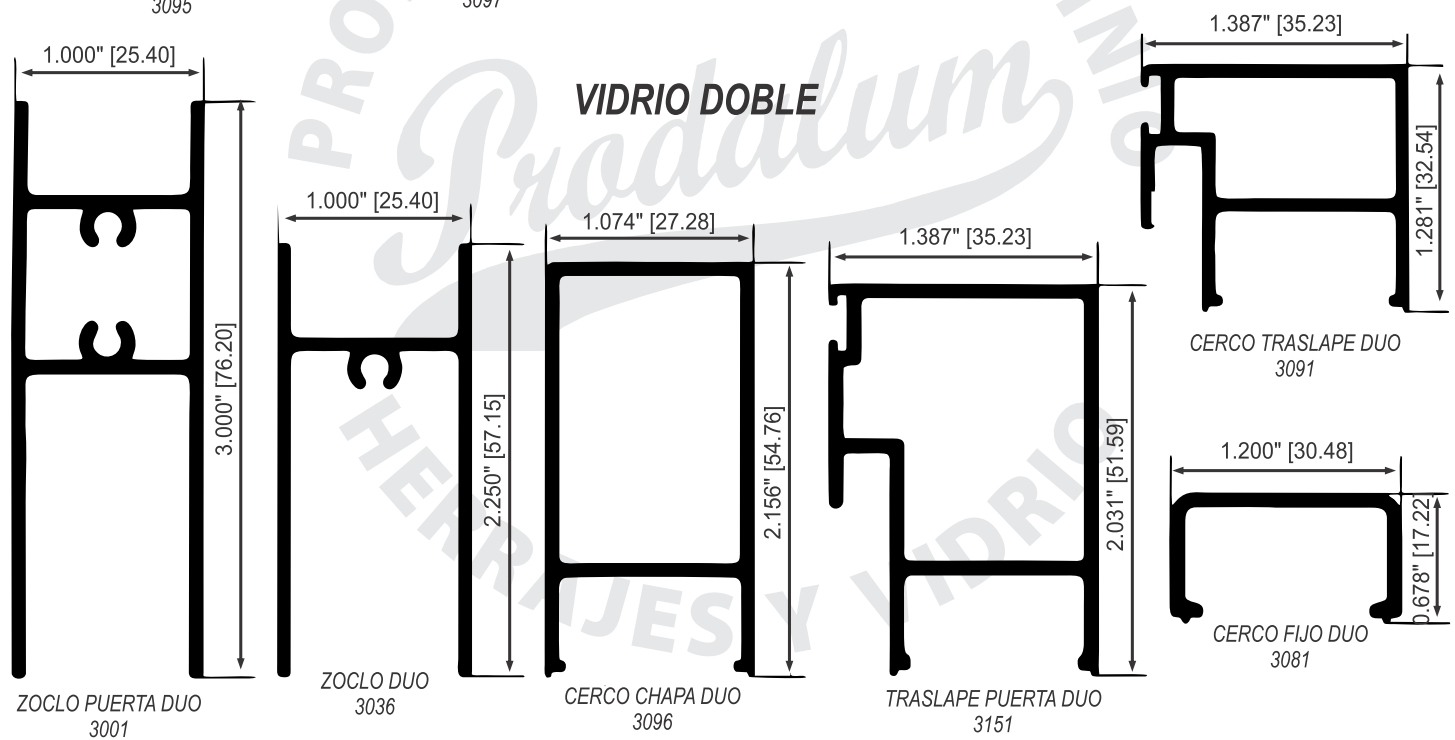

VENTANA CORREDIZA 1-3/8"

VENTANA CORREDIZA Y FIJA DE 1- 1/2"

VENTANA CORREDIZA Y FIJA DE 1/2"

PUERTA Y VENTANA CORREDIZA 2" X 1 1/4"

PUERTA Y VENTANA CORREDIZA DE 2" X 1 1/4"

INTERMEDIO PARA CUADRÍCULA 2021

PUERTA Y VENTANA CORREDIZA DE 2" X 1 1/4"

PERFILES LIGEROS

VENTANA FIJA DE 2" X 1 1/4"

VENTANA FIJA DE 2" X 1 1/4"

PUERTA Y VENTANA CORREDIZA DE 3" X 1 1/4"

PUERTA Y VENTANA CORREDIZA DE 3" X 1 1/4"

PUERTA Y VENTANA CORREDIZAS DE 3" X 1 1/4"

PERFILES LIGEROS

PUERTA Y VENTANA CORREDIZAS DE 3" X 1 1/4"

VENTANA FIJA DE 3" X 1 3/4"