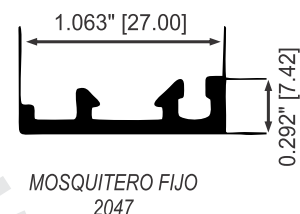

VENTANA CORREDIZA 1-3/8"

VENTANA CORREDIZA Y FIJA DE 1- 1/2"

VENTANA CORREDIZA Y FIJA DE 1/2"

PUERTA Y VENTANA CORREDIZA 2" X 1 1/4"

PUERTA Y VENTANA CORREDIZA DE 2" X 1 1/4"

INTERMEDIO PARA CUADRÍCULA 2021

PUERTA Y VENTANA CORREDIZA DE 2" X 1 1/4"

PERFILES LIGEROS

VENTANA FIJA DE 2" X 1 1/4"

VENTANA FIJA DE 2" X 1 1/4"

PUERTA Y VENTANA CORREDIZA DE 3" X 1 1/4"

PUERTA Y VENTANA CORREDIZA DE 3" X 1 1/4"

PUERTA Y VENTANA CORREDIZAS DE 3" X 1 1/4"

PERFILES LIGEROS

PUERTA Y VENTANA CORREDIZAS DE 3" X 1 1/4"

VENTANA FIJA DE 3" X 1 3/4"