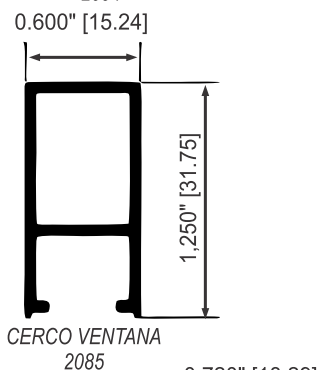

VENTANA CORREDIZA 1-3/8"

VENTANA CORREDIZA Y FIJA DE 1- 1/2"

VENTANA CORREDIZA Y FIJA DE 1/2"

PUERTA Y VENTANA CORREDIZA 2" X 1 1/4"

PUERTA Y VENTANA CORREDIZA DE 2" X 1 1/4"

INTERMEDIO PARA CUADRÍCULA 2021

PUERTA Y VENTANA CORREDIZA DE 2" X 1 1/4"

PERFILES LIGEROS

VENTANA FIJA DE 2" X 1 1/4"

VENTANA FIJA DE 2" X 1 1/4"

PUERTA Y VENTANA CORREDIZA DE 3" X 1 1/4"

PUERTA Y VENTANA CORREDIZA DE 3" X 1 1/4"

PUERTA Y VENTANA CORREDIZAS DE 3" X 1 1/4"

PERFILES LIGEROS

PUERTA Y VENTANA CORREDIZAS DE 3" X 1 1/4"

VENTANA FIJA DE 3" X 1 3/4"