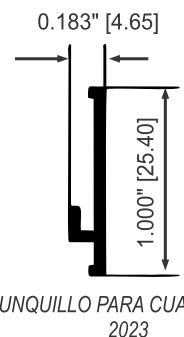

VENTANA CORREDIZA 1-3/8"

VENTANA CORREDIZA Y FIJA DE 1- 1/2"

VENTANA CORREDIZA Y FIJA DE 1/2"

PUERTA Y VENTANA CORREDIZA 2" X 1 1/4"

PUERTA Y VENTANA CORREDIZA DE 2" X 1 1/4"

INTERMEDIO PARA CUADRÍCULA 2021

PUERTA Y VENTANA CORREDIZA DE 2" X 1 1/4"

PERFILES LIGEROS

VENTANA FIJA DE 2" X 1 1/4"

VENTANA FIJA DE 2" X 1 1/4"

PUERTA Y VENTANA CORREDIZA DE 3" X 1 1/4"

PUERTA Y VENTANA CORREDIZA DE 3" X 1 1/4"

PUERTA Y VENTANA CORREDIZAS DE 3" X 1 1/4"

PERFILES LIGEROS

PUERTA Y VENTANA CORREDIZAS DE 3" X 1 1/4"

VENTANA FIJA DE 3" X 1 3/4"