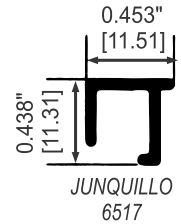

VENTANA CORREDIZA 1-3/8"