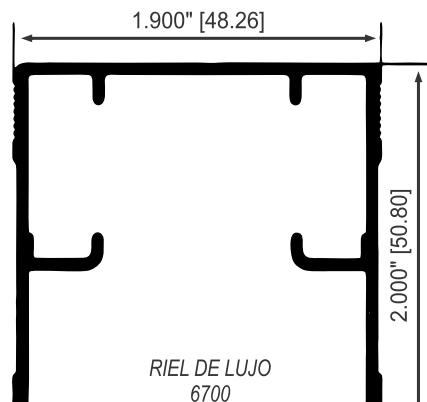

VENTANA FIJA DE 3" X 1 3/4"

VENTANA FIJA DE 3" X 1 3/4"

VENTANA FIJA DE 4" X 1 3/4"

VENTANA FIJA DE 4" X 1 3/4"

VENTANA FIJA DE 4" X 1 3/4"

VENTANA FIJA DE 4 1/2" X 2"

VENTANA FIJA DE 4 1/2" X 2"

PUERTA BATIEN E DE 1 3/4"

BATIENTE LATERAL
5055

BATIENTE GRANDE
5106

BATIENTE LIGERA
5044

BATIENTE LIGERA
16565

BATIENTE SUPERIOR MINI
5060

BATIENTE
6603

BATIENTE DE 3/4"
5132

BATIENTE CHICO
5130

CONTRAMARCO STANDARD
5166

BATIENTE MEDIANO
5174

RIBETES

DUELAS

DUELAS

CANCELES PARA BAÑO

CANCELES PARA BAÑO

CELOSIAS Y LOUVERS

CELOSIAS Y LOUVERS

PERFILES PARA VITRINA

PASAMANOS Y ZOCLOS

PERFILES PARA VITRINA

PASAMANOS REDONDO 3.125"
9303

SOPORTE TEE
10125

PASAMANOS Y ZOCLOS

RIELES