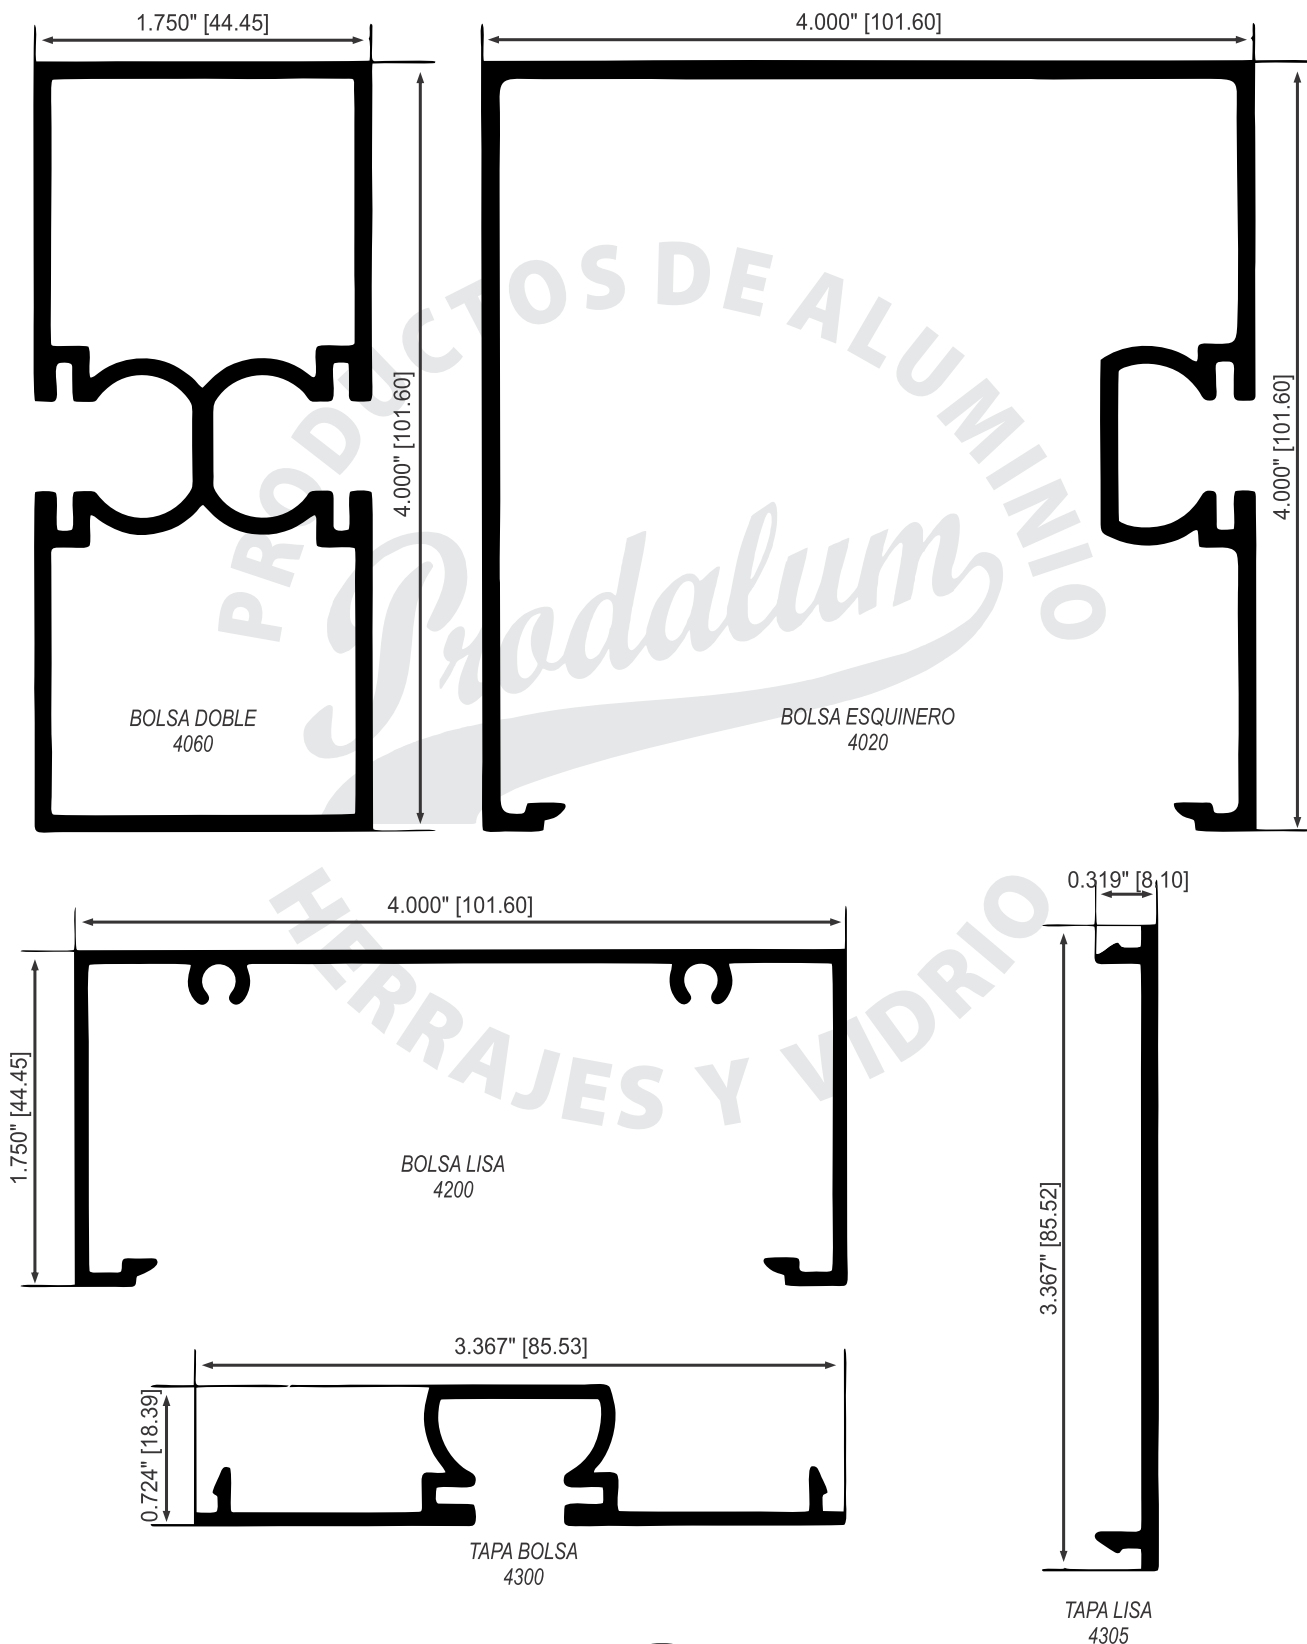

VENTANA FIJA DE 3" X 1 3/4"

VENTANA FIJA DE 3" X 1 3/4"

VENTANA FIJA DE 4" X 1 3/4"

VENTANA FIJA DE 4" X 1 3/4"

VENTANA FIJA DE 4" X 1 3/4"

VENTANA FIJA DE 4 1/2" X 2"

VENTANA FIJA DE 4 1/2" X 2"

PUERTA BATIEN E DE 1 3/4"

BATIENES

BATIENTE SUPERIOR
5040

BATIENTE SUPERIOR PARA PUERTA DE 1"
5041

BATIENTE LATERAL ECONÓMICA
5056

BATIENTE SUPERIOR ECONÓMICO
5042

BATIENTE VERTICAL
5046

BATIENTE GRANDE
5105

BATIENTE HORIZONTAL
5047

BATIENTE LATERAL
5055

BATIENTE GRANDE
5106

BATIENTE LIGERA
5044

BATIENTE LIGERA
16565

BATIENTE SUPERIOR MINI
5060

BATIENTE
6603

BATIENTE DE 3/4"
5132

BATIENTE CHICO
5130