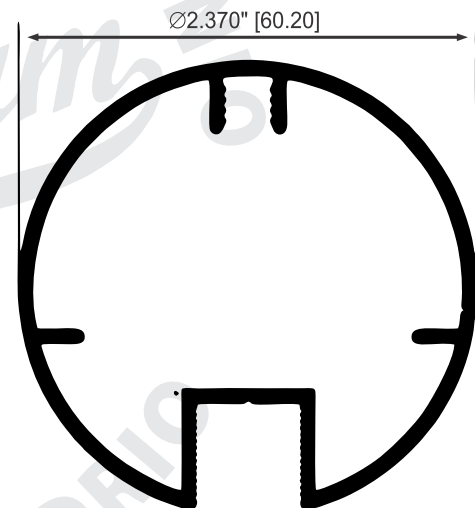

CONTRAMARCO STANDARD
5166

BATIENTE MEDIANO
5174

RIBETES

DUELAS

DUELAS

CANCELES PARA BAÑO

CANCELES PARA BAÑO

CELOSIAS Y LOUVERS

CELOSIAS Y LOUVERS

PERFILES PARA VITRINA

PASAMANOS Y ZOCLOS

PERFILES PARA VITRINA

PASAMANOS REDONDO 3.125"
9303

SOPORTE TEE
10125

PASAMANOS Y ZOCLOS

RIELES