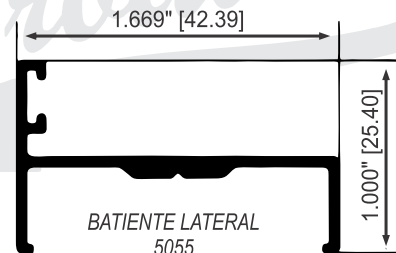

VENTANA FIJA DE 3" X 1 3/4"

VENTANA FIJA DE 3" X 1 3/4"

VENTANA FIJA DE 4" X 1 3/4"

VENTANA FIJA DE 4" X 1 3/4"

VENTANA FIJA DE 4" X 1 3/4"

VENTANA FIJA DE 4 1/2" X 2"

VENTANA FIJA DE 4 1/2" X 2"

PUERTA BATIEN E DE 1 3/4"

BATIENES

BATIENTE SUPERIOR
5040

BATIENTE SUPERIOR PARA PUERTA DE 1"
5041

BATIENTE LATERAL ECONÓMICA
5056

BATIENTE SUPERIOR ECONÓMICO
5042

BATIENTE VERTICAL
5046

BATIENTE GRANDE
5105

BATIENTE HORIZONTAL
5047