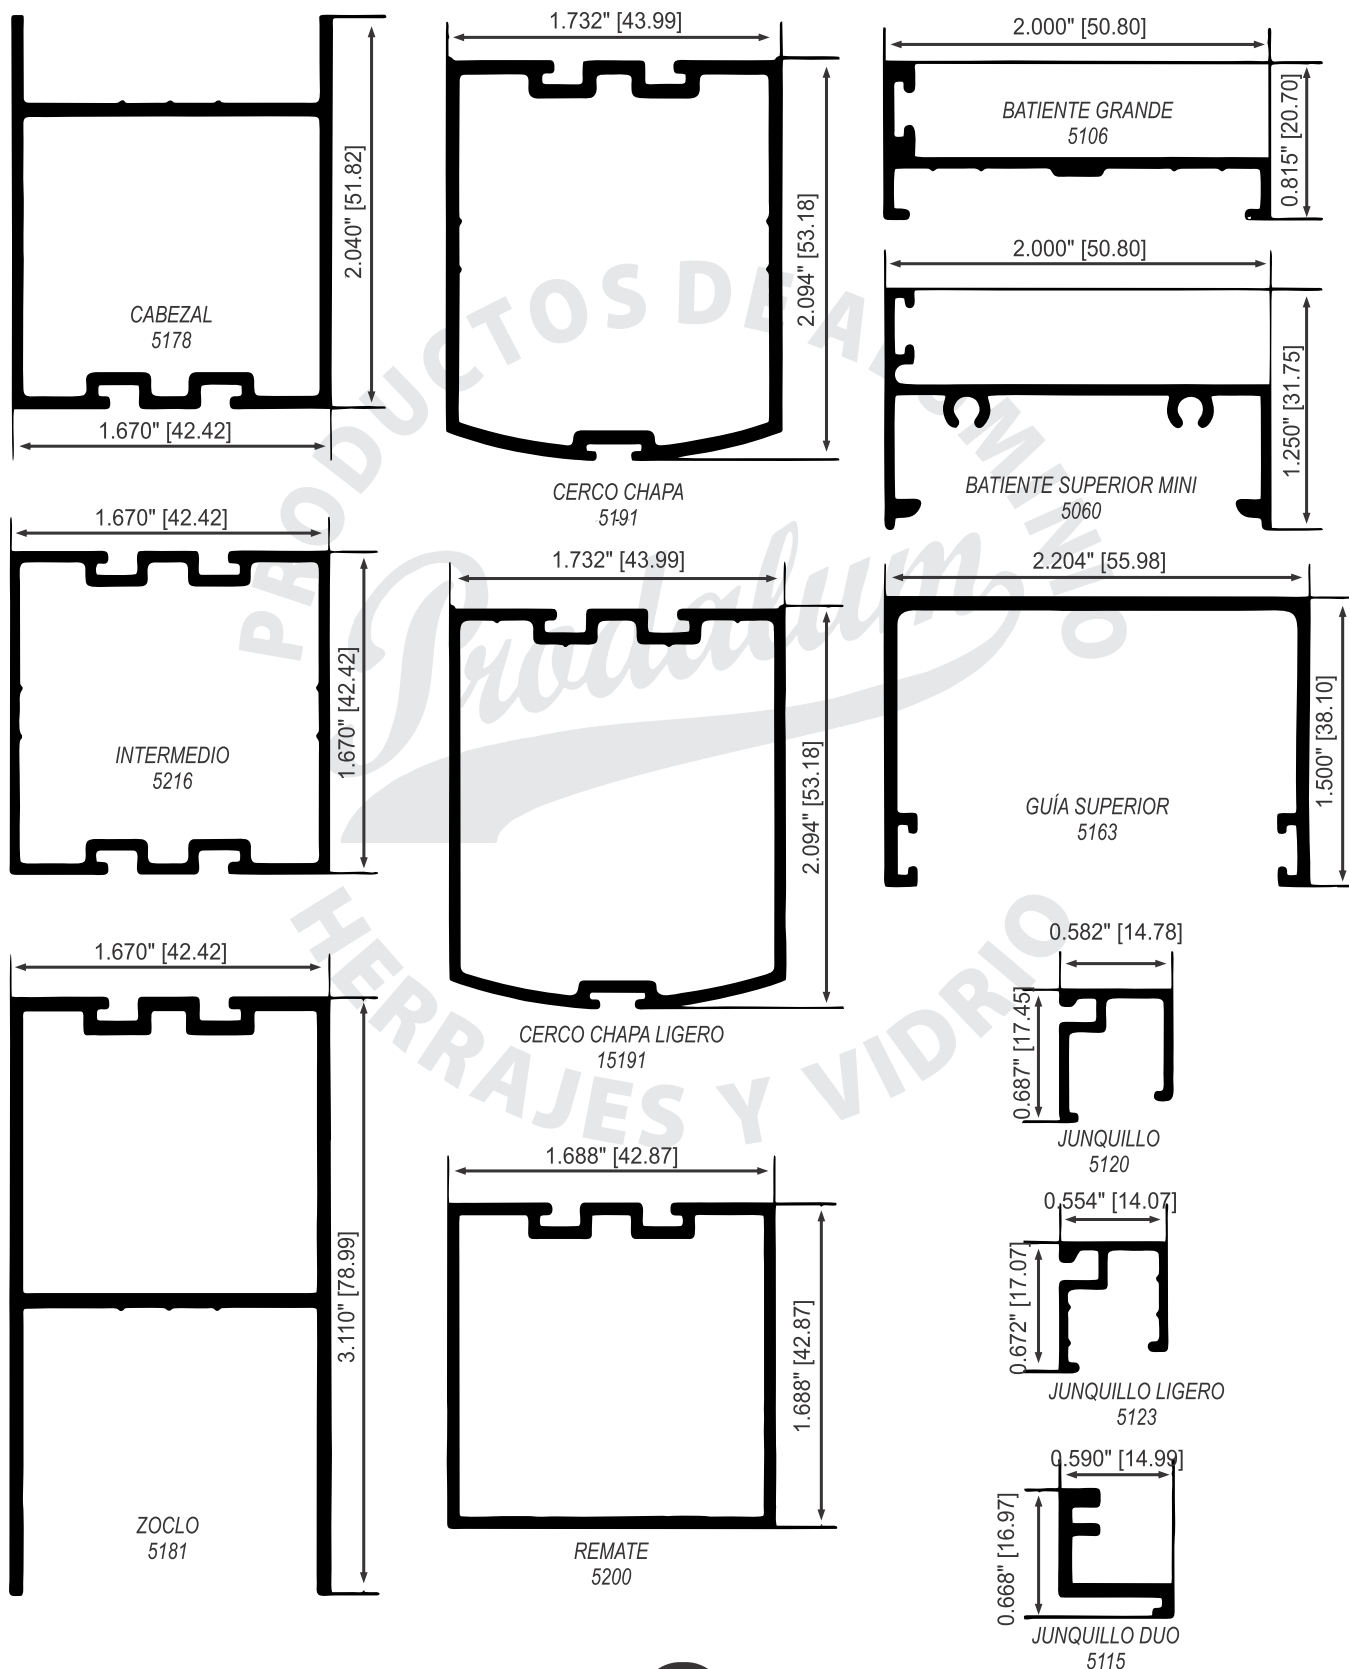

VENTANA FIJA DE 3" X 1 3/4"

VENTANA FIJA DE 3" X 1 3/4"

VENTANA FIJA DE 4" X 1 3/4"

VENTANA FIJA DE 4" X 1 3/4"

VENTANA FIJA DE 4" X 1 3/4"

VENTANA FIJA DE 4 1/2" X 2"

VENTANA FIJA DE 4 1/2" X 2"

PUERTA BATIEN E DE 1 3/4"

BATIENES

BATIENTE SUPERIOR
5040

BATIENTE SUPERIOR PARA PUERTA DE 1"
5041

BATIENTE LATERAL ECONÓMICA
5056

BATIENTE SUPERIOR ECONÓMICO
5042

BATIENTE VERTICAL
5046

BATIENTE GRANDE
5105

BATIENTE HORIZONTAL
5047

BATIENTE LATERAL
5055

BATIENTE GRANDE
5106

BATIENTE LIGERA
5044

BATIENTE LIGERA
16565

BATIENTE SUPERIOR MINI
5060

BATIENTE
6603

BATIENTE DE 3/4"
5132

BATIENTE CHICO
5130

CONTRAMARCO STANDARD
5166

BATIENTE MEDIANO
5174

RIBETES

DUELAS

DUELAS

CANCELES PARA BAÑO

CANCELES PARA BAÑO

CELOSIAS Y LOUVERS