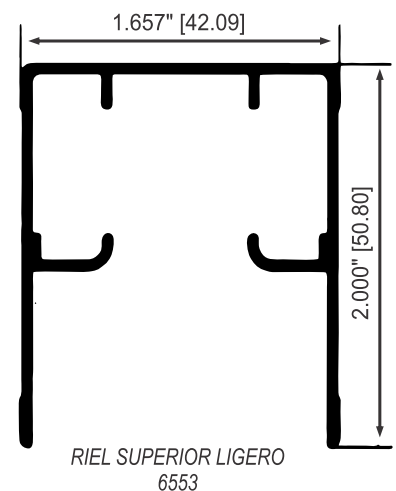

BATIENTE LATERAL
5055

BATIENTE GRANDE
5106

BATIENTE LIGERA
5044

BATIENTE LIGERA
16565

BATIENTE SUPERIOR MINI
5060

BATIENTE
6603

BATIENTE DE 3/4"
5132

BATIENTE CHICO
5130

CONTRAMARCO STANDARD
5166

BATIENTE MEDIANO
5174

RIBETES

DUELAS

DUELAS

CANCELES PARA BAÑO

CANCELES PARA BAÑO

CELOSIAS Y LOUVERS

CELOSIAS Y LOUVERS

PERFILES PARA VITRINA

PASAMANOS Y ZOCLOS

PERFILES PARA VITRINA

PASAMANOS REDONDO 3.125"
9303

SOPORTE TEE
10125

PASAMANOS Y ZOCLOS

RIELES