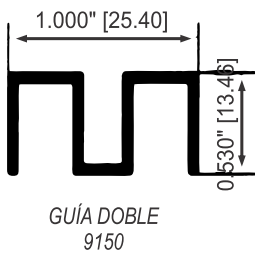

VENTANA FIJA DE 3" X 1 3/4"

VENTANA FIJA DE 3" X 1 3/4"

VENTANA FIJA DE 4" X 1 3/4"

VENTANA FIJA DE 4" X 1 3/4"

VENTANA FIJA DE 4" X 1 3/4"

VENTANA FIJA DE 4 1/2" X 2"

VENTANA FIJA DE 4 1/2" X 2"

PUERTA BATIEN E DE 1 3/4"

CONTRAMARCO STANDARD
5166

BATIENTE MEDIANO
5174

RIBETES

DUELAS

DUELAS

CANCELES PARA BAÑO

CANCELES PARA BAÑO

CELOSIAS Y LOUVERS

CELOSIAS Y LOUVERS

PERFILES PARA VITRINA

PASAMANOS Y ZOCLOS

PERFILES PARA VITRINA

PASAMANOS REDONDO 3.125"
9303

SOPORTE TEE
10125

PASAMANOS Y ZOCLOS

RIELES