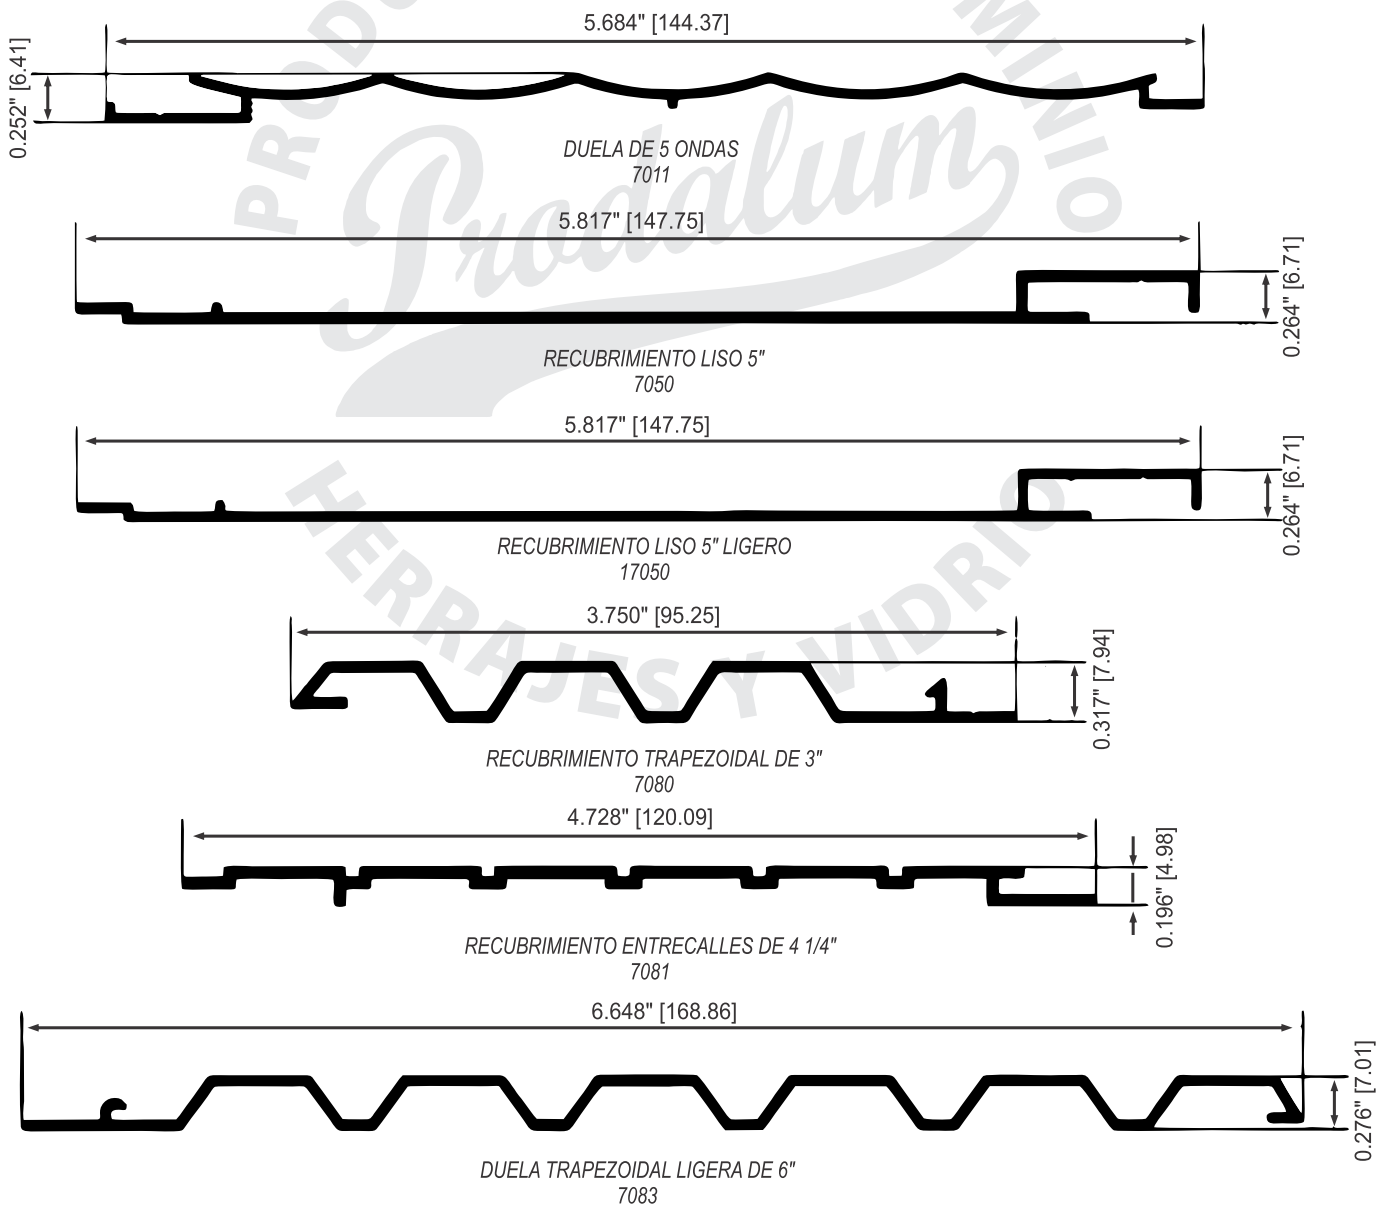

CONTRAMARCO STANDARD
5166

BATIENTE MEDIANO
5174

RIBETES

DUELAS

DUELAS

CANCELES PARA BAÑO

CANCELES PARA BAÑO

CELOSIAS Y LOUVERS

CELOSIAS Y LOUVERS

PERFILES PARA VITRINA

PASAMANOS Y ZOCLOS

PERFILES PARA VITRINA

PASAMANOS REDONDO 3.125"
9303

SOPORTE TEE
10125

PASAMANOS Y ZOCLOS

RIELES