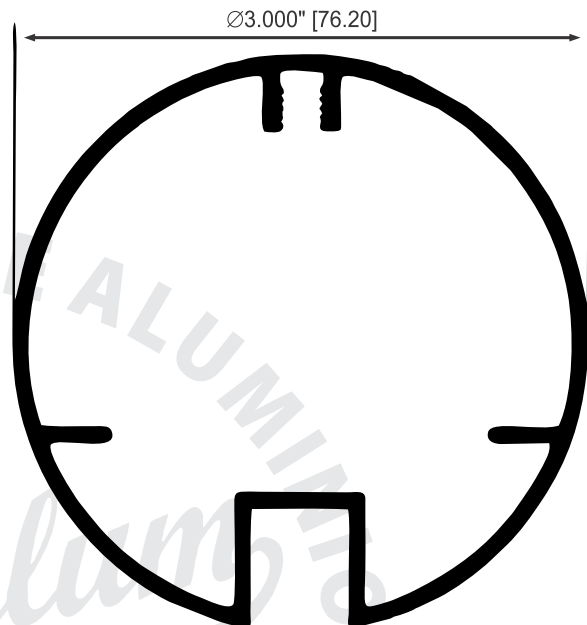

CELOSIAS Y LOUVERS

PERFILES PARA VITRINA

PASAMANOS Y ZOCLOS

PERFILES PARA VITRINA

PASAMANOS REDONDO 3.125"
9303

SOPORTE TEE
10125

PASAMANOS Y ZOCLOS

RIELES