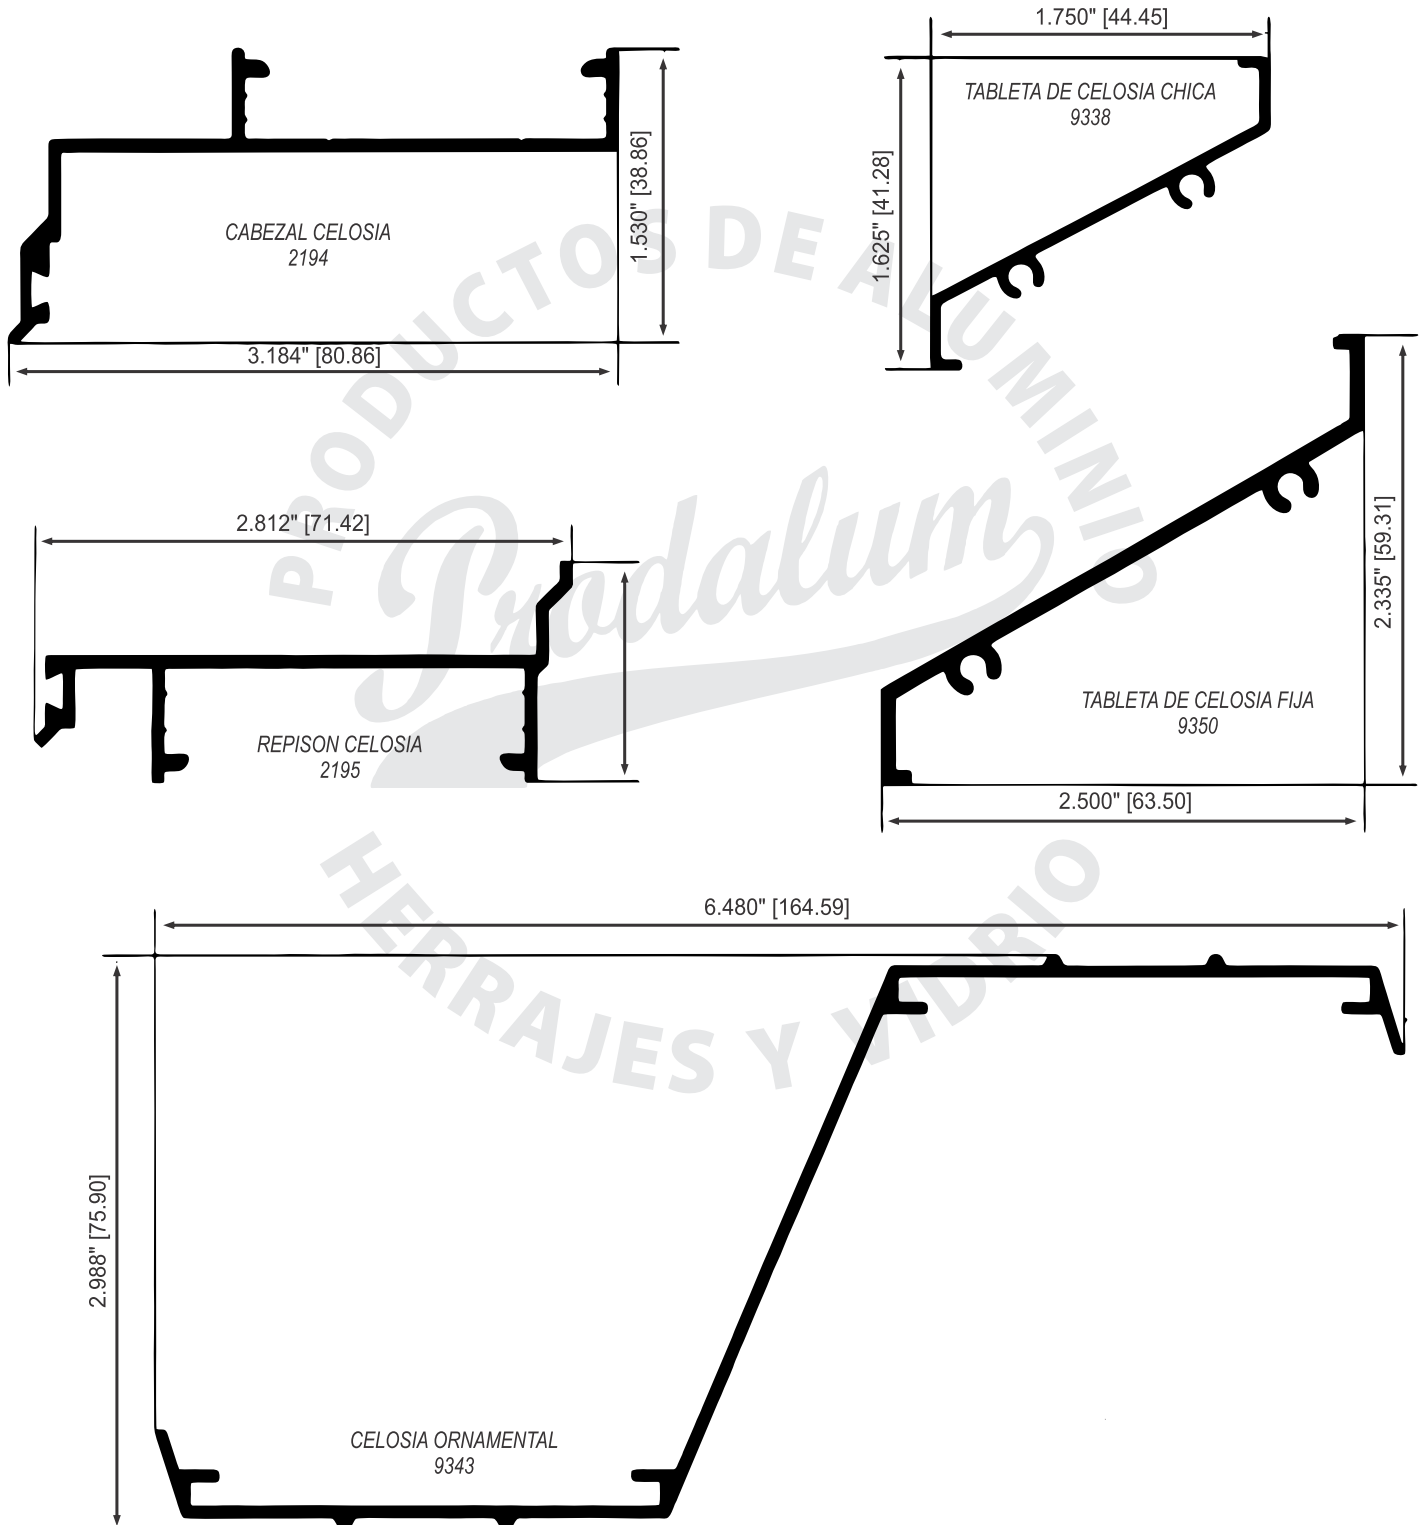

BATIENES

BATIENTE SUPERIOR
5040

BATIENTE SUPERIOR PARA PUERTA DE 1"
5041

BATIENTE LATERAL ECONÓMICA
5056

BATIENTE SUPERIOR ECONÓMICO
5042

BATIENTE VERTICAL
5046

BATIENTE GRANDE
5105

BATIENTE HORIZONTAL
5047

BATIENTE LATERAL
5055

BATIENTE GRANDE
5106

BATIENTE LIGERA
5044

BATIENTE LIGERA
16565

BATIENTE SUPERIOR MINI
5060

BATIENTE
6603

BATIENTE DE 3/4"
5132

BATIENTE CHICO
5130

CONTRAMARCO STANDARD
5166

BATIENTE MEDIANO
5174

RIBETES

DUELAS

DUELAS

CANCELES PARA BAÑO

CANCELES PARA BAÑO

CELOSIAS Y LOUVERS

CELOSIAS Y LOUVERS

PERFILES PARA VITRINA

PASAMANOS Y ZOCLOS

PERFILES PARA VITRINA

PASAMANOS REDONDO 3.125"
9303

SOPORTE TEE
10125

PASAMANOS Y ZOCLOS

RIELES