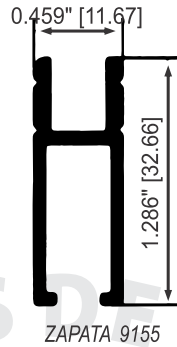

PERFILES PARA VITRINA