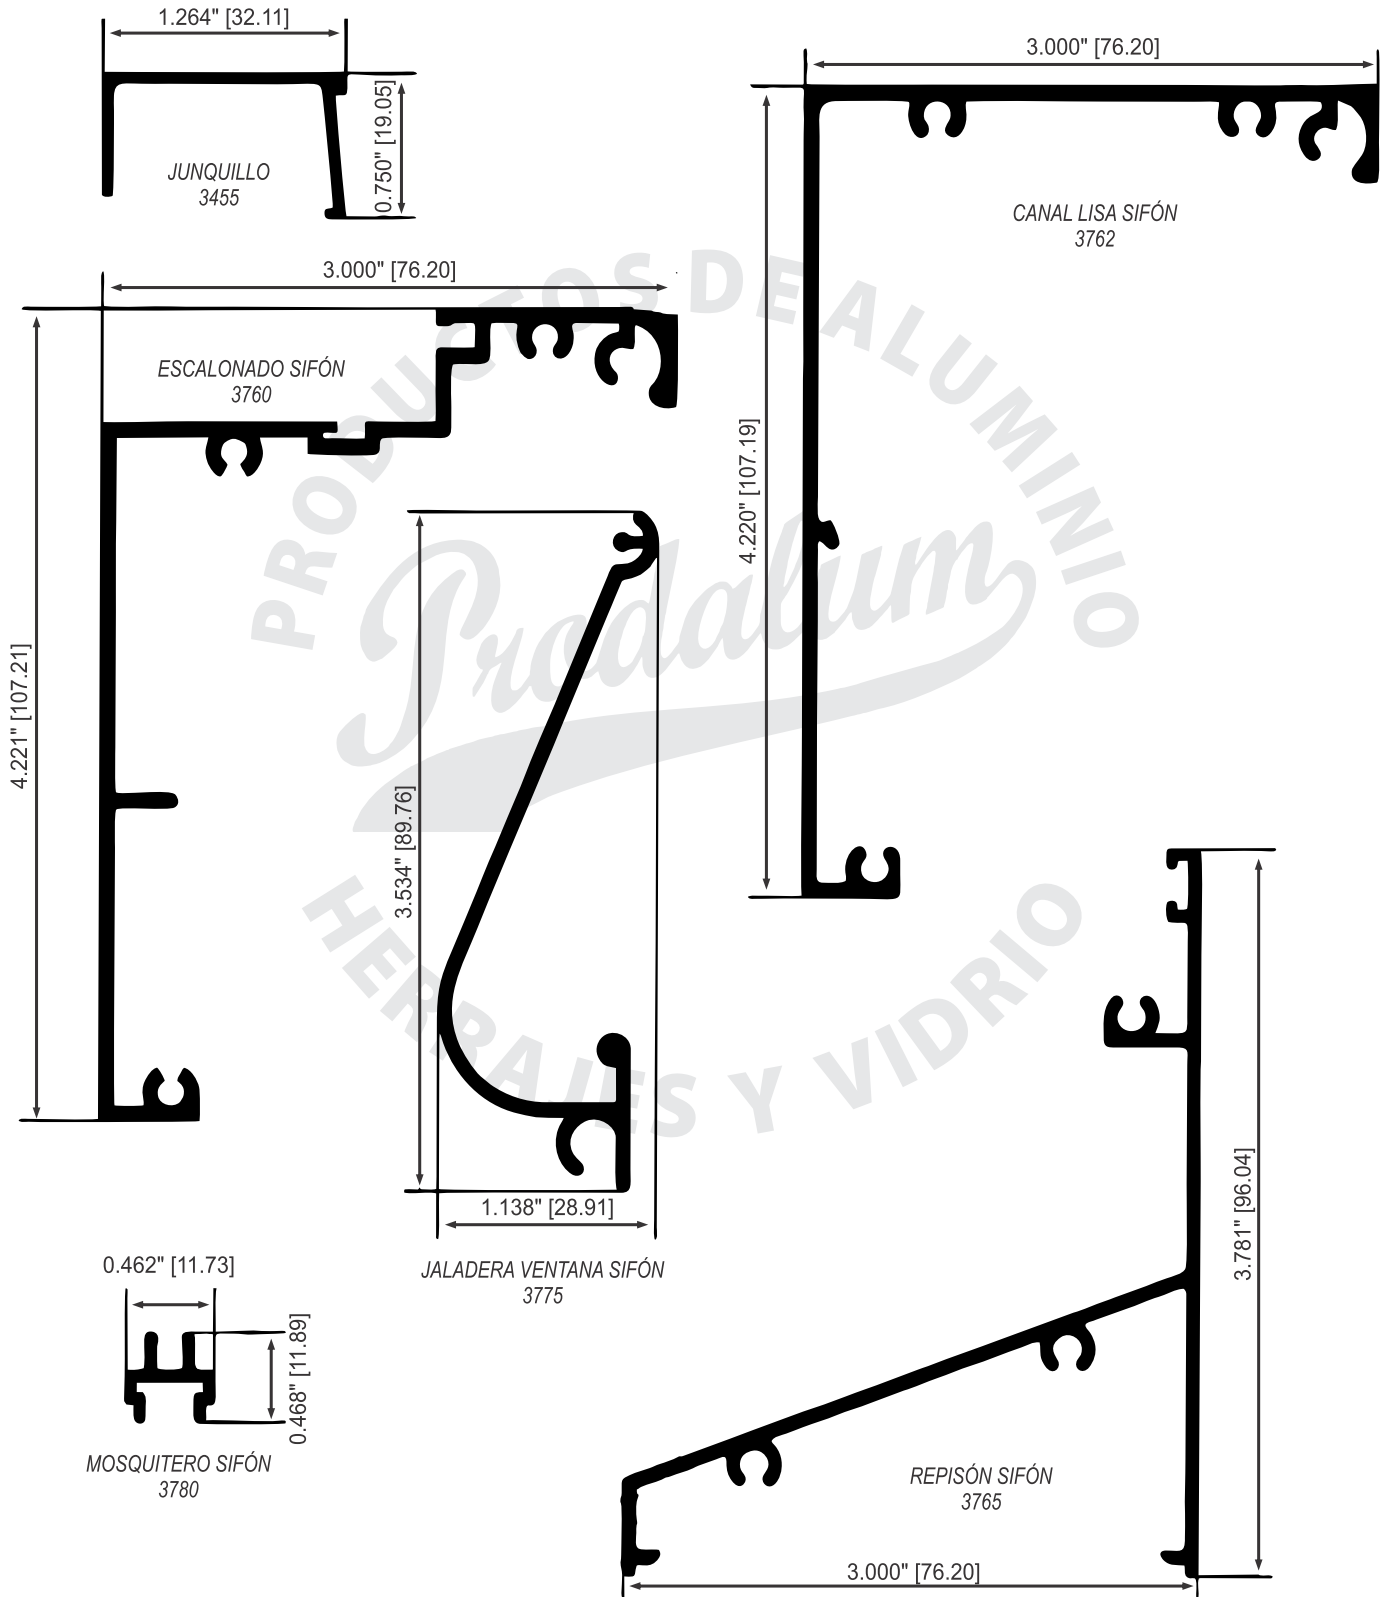

VENTANA FIJA DE 3" X 1 3/4"

VENTANA FIJA DE 3" X 1 3/4"

VENTANA FIJA DE 4" X 1 3/4"

VENTANA FIJA DE 4" X 1 3/4"

VENTANA FIJA DE 4" X 1 3/4"

VENTANA FIJA DE 4 1/2" X 2"

VENTANA FIJA DE 4 1/2" X 2"

PUERTA BATIEN E DE 1 3/4"

BATIENTE LATERAL
5055

BATIENTE GRANDE
5106

BATIENTE LIGERA
5044

BATIENTE LIGERA
16565

BATIENTE SUPERIOR MINI
5060

BATIENTE
6603

BATIENTE DE 3/4"
5132

BATIENTE CHICO
5130

CELOSIAS Y LOUVERS

PERFILES PARA VITRINA

PASAMANOS Y ZOCLOS

PERFILES PARA VITRINA

PASAMANOS REDONDO 3.125"
9303

SOPORTE TEE
10125

PASAMANOS Y ZOCLOS

RIELES

SARDINELES

SARDINEL DE 3"
5369

SARDINEL 4"
5370

SARDINEL CAPFCE
5372

SARDINEL 6"
5375

VENTANA SIFÓN

FACHADA INTEGRAL

FACHADA INTEGRAL