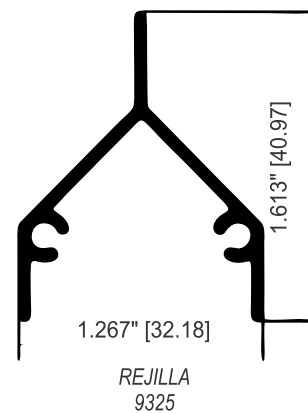

BATIENTE LATERAL
5055

BATIENTE GRANDE
5106

BATIENTE LIGERA
5044

BATIENTE LIGERA
16565

BATIENTE SUPERIOR MINI
5060

BATIENTE
6603

BATIENTE DE 3/4"
5132

BATIENTE CHICO
5130

CONTRAMARCO STANDARD
5166

BATIENTE MEDIANO
5174

RIBETES

DUELAS

DUELAS

CANCELES PARA BAÑO

CANCELES PARA BAÑO

CELOSIAS Y LOUVERS

CELOSIAS Y LOUVERS

PERFILES PARA VITRINA

PASAMANOS Y ZOCLOS

PERFILES PARA VITRINA

PASAMANOS REDONDO 3.125"
9303

SOPORTE TEE
10125

PASAMANOS Y ZOCLOS

RIELES