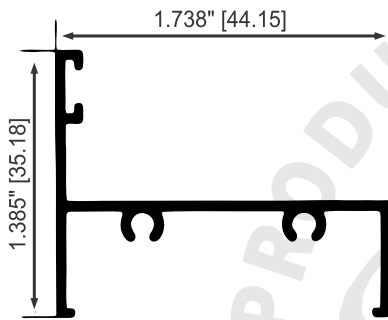

VENTANA FIJA DE 3" X 1 3/4"

VENTANA FIJA DE 3" X 1 3/4"

VENTANA FIJA DE 4" X 1 3/4"

VENTANA FIJA DE 4" X 1 3/4"

VENTANA FIJA DE 4" X 1 3/4"

VENTANA FIJA DE 4 1/2" X 2"

VENTANA FIJA DE 4 1/2" X 2"

PUERTA BATIEN E DE 1 3/4"

BATIENES

BATIENTE SUPERIOR
5040

BATIENTE SUPERIOR PARA PUERTA DE 1"
5041

BATIENTE LATERAL ECONÓMICA
5056

BATIENTE SUPERIOR ECONÓMICO
5042

BATIENTE VERTICAL
5046

BATIENTE GRANDE
5105

BATIENTE HORIZONTAL
5047