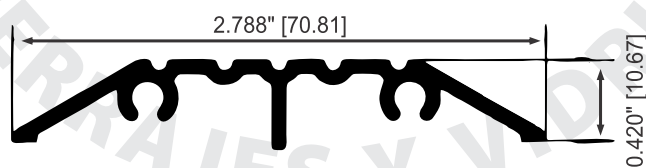

SARDINEL CAPFCE
5372