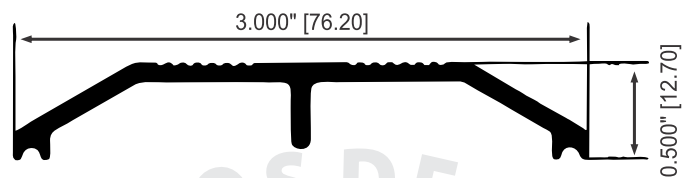

SARDINELES

SARDINEL DE 3"
5369