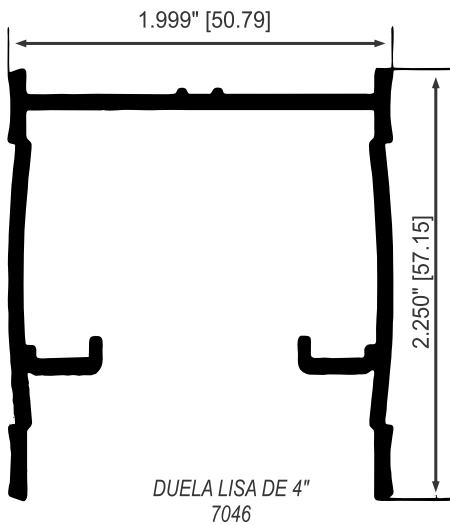

BATIENTE LATERAL
5055

BATIENTE GRANDE
5106

BATIENTE LIGERA
5044

BATIENTE LIGERA
16565

BATIENTE SUPERIOR MINI
5060

BATIENTE
6603

BATIENTE DE 3/4"
5132

BATIENTE CHICO
5130

CONTRAMARCO STANDARD
5166

BATIENTE MEDIANO
5174

RIBETES

DUELAS

DUELAS

CANCELES PARA BAÑO

CANCELES PARA BAÑO

CELOSIAS Y LOUVERS

CELOSIAS Y LOUVERS

PERFILES PARA VITRINA

PASAMANOS Y ZOCLOS

PERFILES PARA VITRINA

PASAMANOS REDONDO 3.125"
9303

SOPORTE TEE
10125

PASAMANOS Y ZOCLOS

RIELES