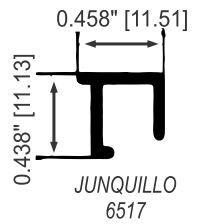

VENTANA FIJA DE 3" X 1 3/4"

VENTANA FIJA DE 3" X 1 3/4"

VENTANA FIJA DE 4" X 1 3/4"

VENTANA FIJA DE 4" X 1 3/4"

VENTANA FIJA DE 4" X 1 3/4"

VENTANA FIJA DE 4 1/2" X 2"

VENTANA FIJA DE 4 1/2" X 2"

PUERTA BATIEN E DE 1 3/4"

CONTRAMARCO STANDARD
5166

BATIENTE MEDIANO
5174

RIBETES

DUELAS

DUELAS

CANCELES PARA BAÑO

CANCELES PARA BAÑO

CELOSIAS Y LOUVERS

CELOSIAS Y LOUVERS

PERFILES PARA VITRINA

PASAMANOS Y ZOCLOS

PERFILES PARA VITRINA

PASAMANOS REDONDO 3.125"
9303

SOPORTE TEE
10125

PASAMANOS Y ZOCLOS

RIELES