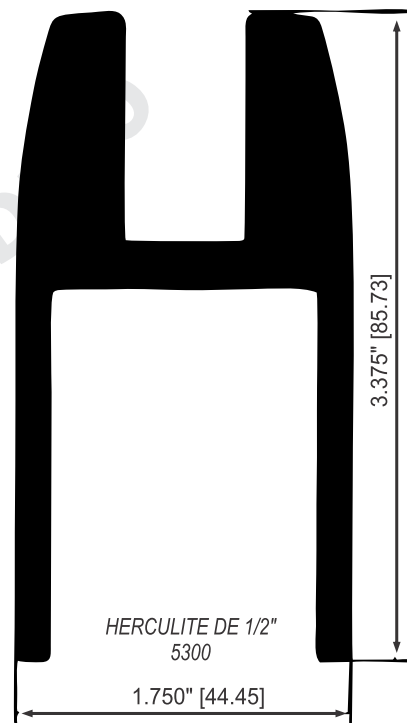

VENTANA FIJA DE 3" X 1 3/4"

VENTANA FIJA DE 3" X 1 3/4"

VENTANA FIJA DE 4" X 1 3/4"

VENTANA FIJA DE 4" X 1 3/4"

VENTANA FIJA DE 4" X 1 3/4"

VENTANA FIJA DE 4 1/2" X 2"

VENTANA FIJA DE 4 1/2" X 2"

PUERTA BATIEN E DE 1 3/4"

CELOSIAS Y LOUVERS

PERFILES PARA VITRINA

PASAMANOS Y ZOCLOS

PERFILES PARA VITRINA

PASAMANOS REDONDO 3.125"
9303

SOPORTE TEE
10125

PASAMANOS Y ZOCLOS

RIELES