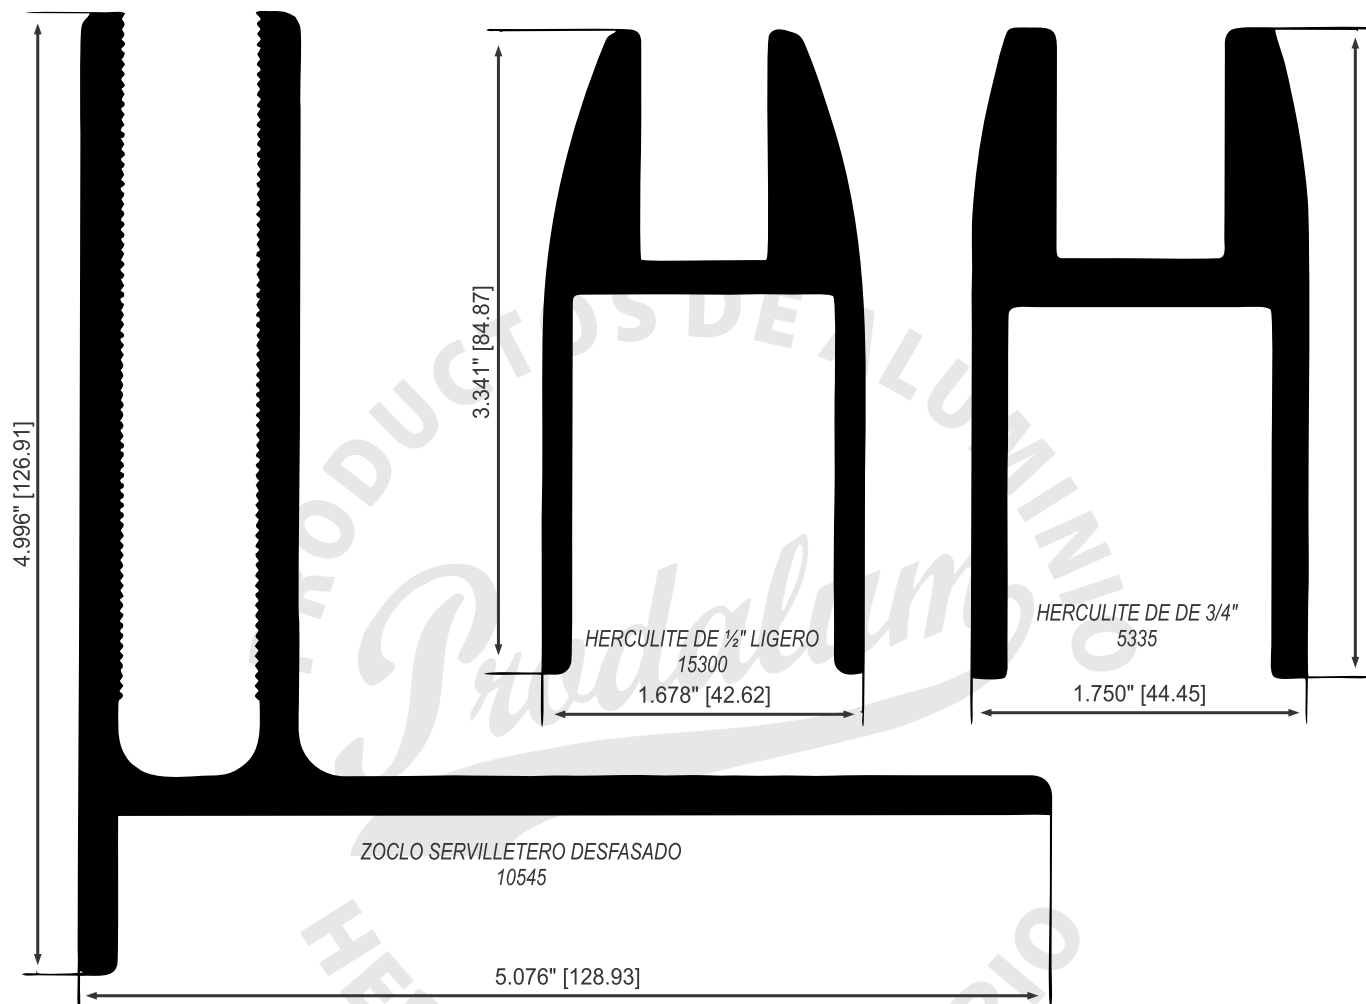

BATIENTE LATERAL
5055

BATIENTE GRANDE
5106

BATIENTE LIGERA
5044

BATIENTE LIGERA
16565

BATIENTE SUPERIOR MINI
5060

BATIENTE
6603

BATIENTE DE 3/4"
5132

BATIENTE CHICO
5130

CONTRAMARCO STANDARD
5166

BATIENTE MEDIANO
5174

RIBETES

DUELAS

DUELAS

CANCELES PARA BAÑO

CANCELES PARA BAÑO

CELOSIAS Y LOUVERS

CELOSIAS Y LOUVERS

PERFILES PARA VITRINA

PASAMANOS Y ZOCLOS

PERFILES PARA VITRINA

PASAMANOS REDONDO 3.125"
9303

SOPORTE TEE
10125

PASAMANOS Y ZOCLOS

RIELES