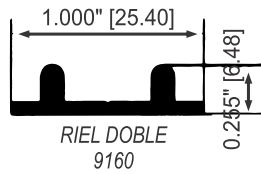

PERFILES PARA VITRINA