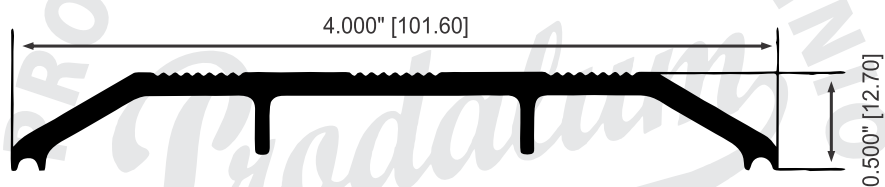

SARDINEL 4"
5370