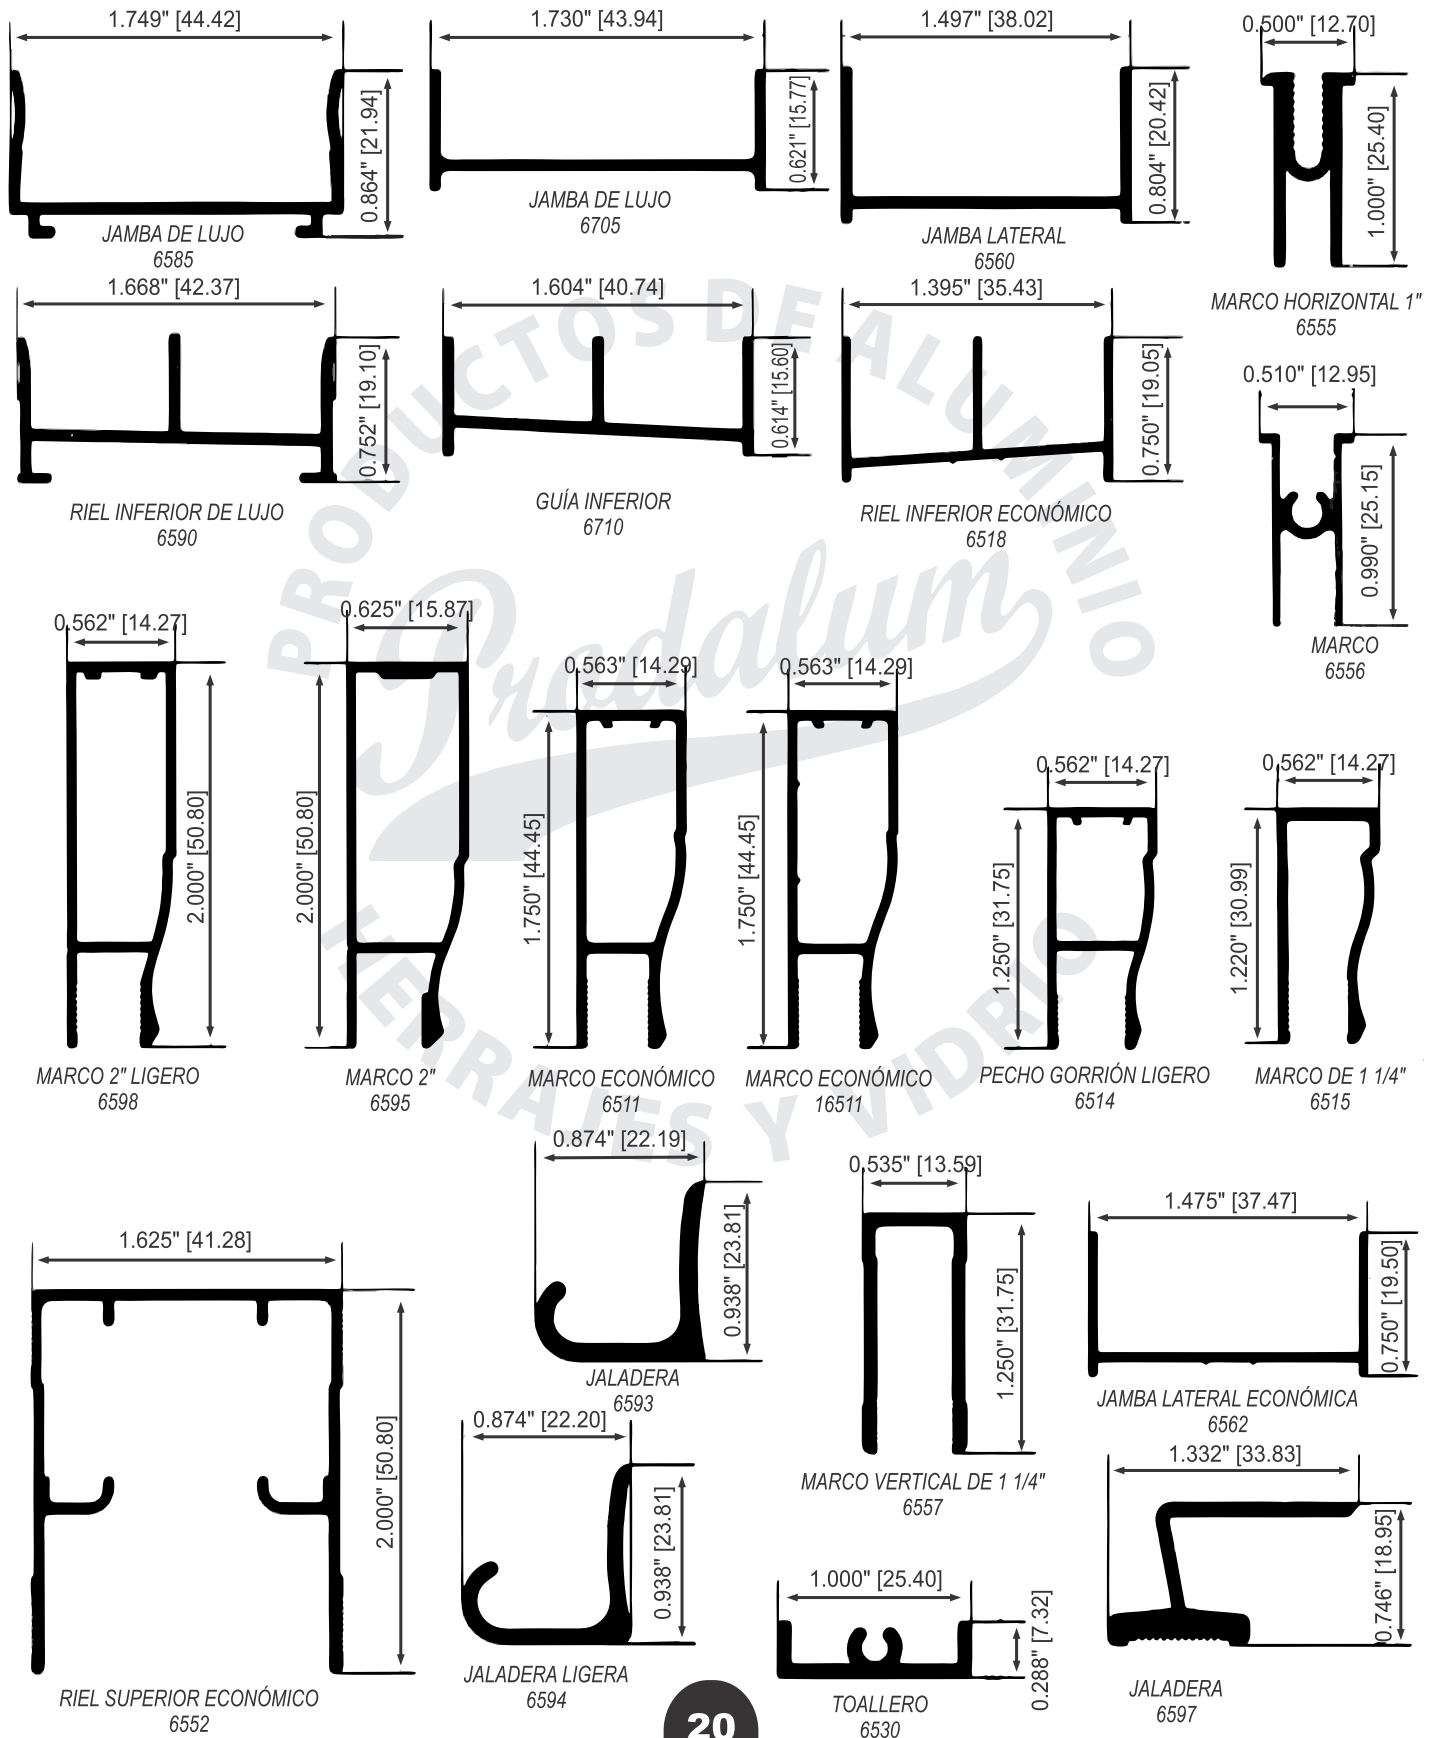

BATIENES

BATIENTE SUPERIOR
5040

BATIENTE SUPERIOR PARA PUERTA DE 1"
5041

BATIENTE LATERAL ECONÓMICA
5056

BATIENTE SUPERIOR ECONÓMICO
5042

BATIENTE VERTICAL
5046

BATIENTE GRANDE
5105

BATIENTE HORIZONTAL
5047

BATIENTE LATERAL
5055

BATIENTE GRANDE
5106

BATIENTE LIGERA
5044

BATIENTE LIGERA
16565

BATIENTE SUPERIOR MINI
5060

BATIENTE
6603

BATIENTE DE 3/4"
5132

BATIENTE CHICO
5130

CONTRAMARCO STANDARD
5166

BATIENTE MEDIANO
5174

RIBETES

DUELAS

DUELAS

CANCELES PARA BAÑO

CANCELES PARA BAÑO

CELOSIAS Y LOUVERS

CELOSIAS Y LOUVERS

PERFILES PARA VITRINA

PASAMANOS Y ZOCLOS

PERFILES PARA VITRINA

PASAMANOS REDONDO 3.125"
9303

SOPORTE TEE
10125

PASAMANOS Y ZOCLOS

RIELES