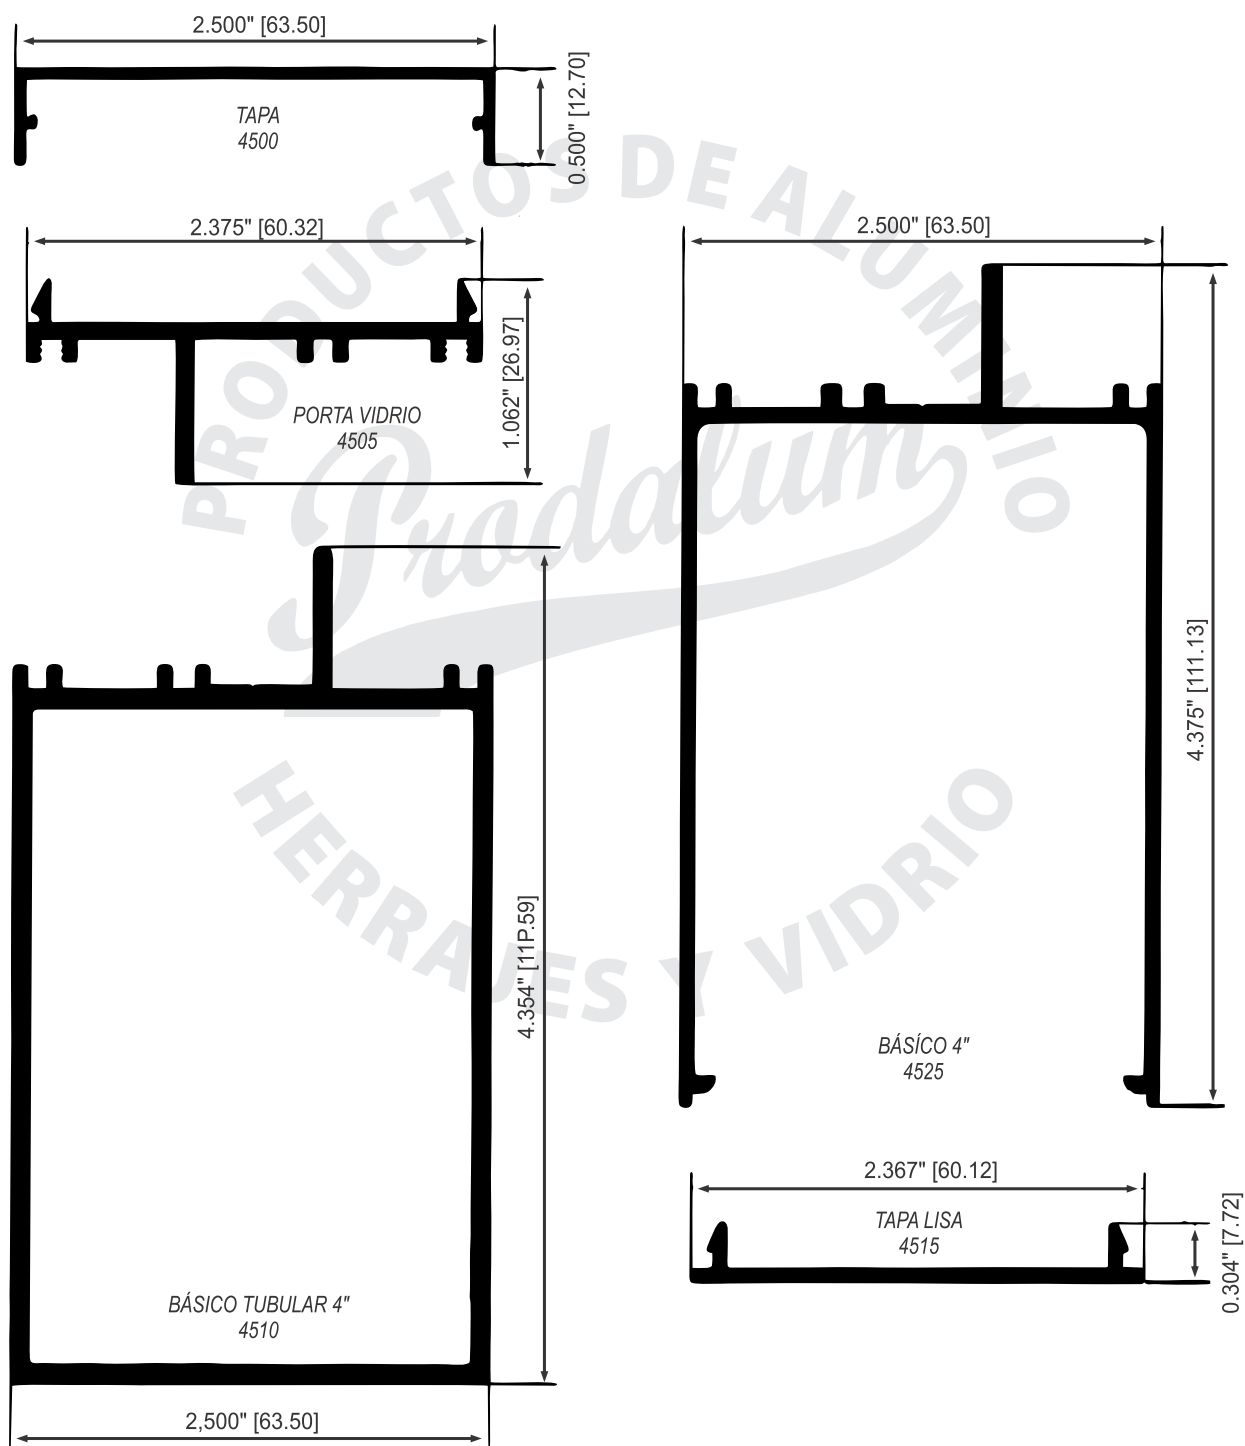

FACHADA INTEGRAL