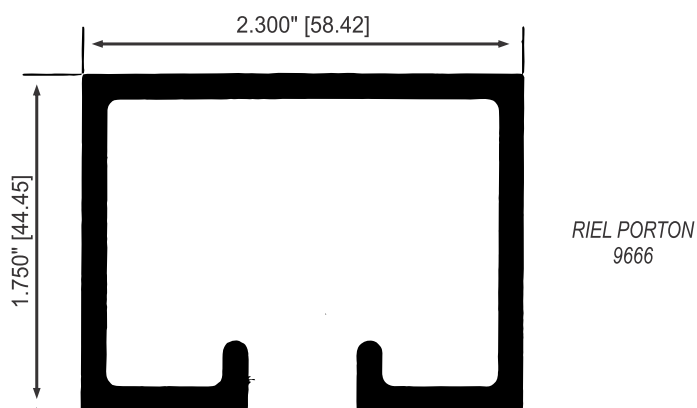

CELOSIAS Y LOUVERS

PERFILES PARA VITRINA

PASAMANOS Y ZOCLOS

PERFILES PARA VITRINA

PASAMANOS REDONDO 3.125"
9303

SOPORTE TEE
10125

PASAMANOS Y ZOCLOS

RIELES